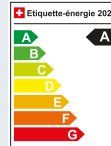

VW ID.4 Pure, 125 kW, 55 kWh, Boîte 1 vitesse automatique, 16,3 kWh/100km, 0g CO₂/km, cat. A

Break