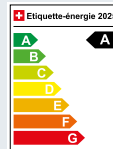

VW ID.4 Pure, 125 kW, 55 kWh, Boîte 1 vitesse automatique, 16,3 kWh/100km, 0g CO₂/km, cat. A

Break