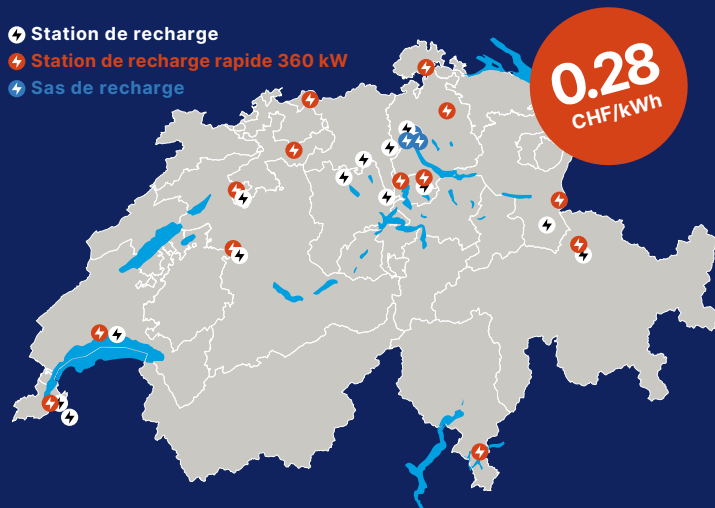

Optimisez vos coûts de recharge avec nous

Voyagez durablement et à moindre coût

Se déplacer
à moindre coût
avec l'app
charge:ON.

Avec l'application charge:ON, vous rechargez dans des stations choisies pour seulement **0.28 CHF/kWh**.

Vos avantages

- → Prix spécial de 0,28 CHF/kWh sur certains sites (dont diverses stations de recharge rapide 360 kW)*
- → Recherche et filtrage faciles des stations de recharge, informations tarifaires et suivi via l'application
- → Recharge rapide, sans souci
- → Totale transparence des coûts
- → Zone couverte par l'application charge:ON: 98% des stations de recharge en Suisse et 90% en Europe au prix normal

* D'éventuels frais de recharge supplémentaires sont visibles dans l'application. Ce tarif de recharge visant à la promotion de l'électromobilité est subventionné par AMAG Leasing SA. Offre valable du 15.01.2025 jusqu'à nouvel ordre. Sous réserve de modifications.

Lieux de recharge à prix spécial

⚡ Station de recharge

⚡ Station de recharge rapide 360 kW

⚡ Sas de recharge

→ En savoir plus sur les lieux de recharge près de chez vous

Profitez-en et économisez!

Contactez-nous

Enregistrez vos
collaborateurs

Rechargez votre flotte

contact@movon.swiss
www.movon.swiss

movon

amag Import