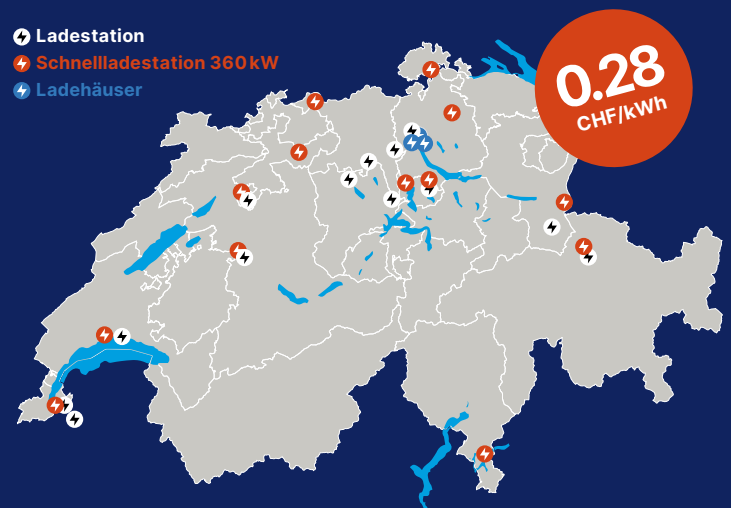

Optimieren Sie Ihre Ladekosten mit uns

Nachhaltig und preiswert unterwegs

Günstig unterwegs mit der charge:ON-App.

Mit der charge:ON-App laden Sie an ausgewählten Ladestationen für nur **0.28 CHF/kWh**.

Ihre Vorteile

- → Sonderpreis von 0.28 CHF/kWh an ausgewählten Standorten (darunter diverse 360-kW-Schnellladestationen)*
- → Einfaches Finden und Filtern der Ladestationen, Preisinformationen und Monitoring via App
- → Schnelles und unkompliziertes Laden
- → Volle Kostentransparenz
- → Abdeckung der charge:ON-App: 98% aller Ladestationen in der Schweiz und 90% in Europa zum Normaltarif

* Allfällige weitere Ladegebühren sind in der App ersichtlich. Dieser Ladetarif zur Förderung der Elektromobilität wird durch die AMAG Leasing AG subventioniert. Angebot ist gültig vom 15.01.2025 bis auf Widerruf. Änderungen vorbehalten.

Ladestandorte mit Sonderpreis

⚡ Ladestation

⚡ Schnellladestation 360kW

⚡ Ladehäuser

→ Mehr zu den Ladestandorten in Ihrer Nähe

Profitieren und sparen!

Kontaktieren Sie uns

Registrieren Sie Ihre Mitarbeitenden

Laden Sie Ihre Flotte

contact@movon.swiss
www.movon.swiss

movon

amag Import